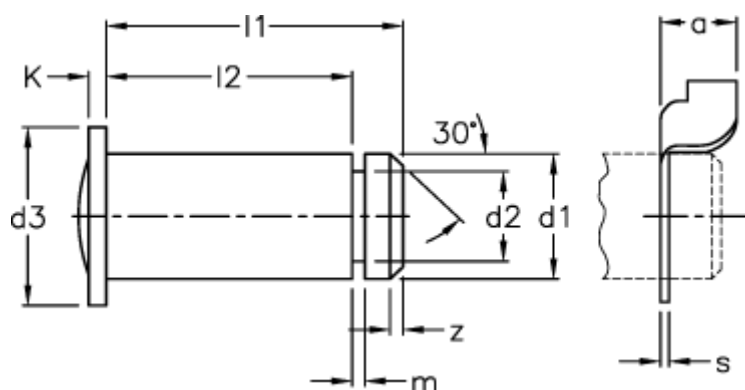

Varenummer: 1405525F
Beskrivelse: KLEE Bolt BEN 25x57x50,5
Olieret, Incl. KL-sikring

Mål

$a = 9.0$

$d1 \text{ h11} = 25$

$d2 \text{ h11} = 18.0$

$d3 = 34$

$K \text{ ca.} = 5.5$

$l1 \text{ js 15} = 57.0$

$l2 \text{ } +0,3 = 50.5$

$m \text{ } +0,1 = 1.80$

$s = 1.0$

Vægt (g) = 231.0

$z = 1.50$